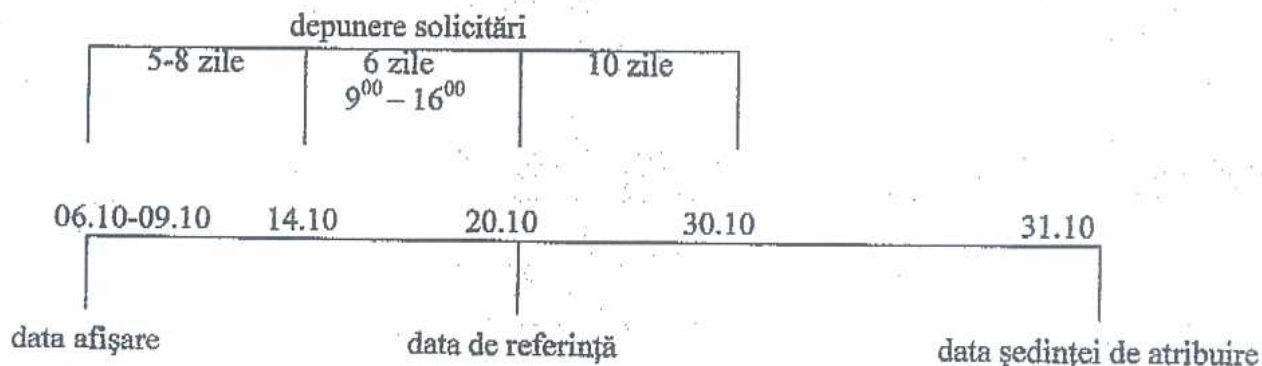

Calendarul propus pentru aprobarea dumneavoastră este:

- 06-09.10.2008 – afișarea traseelor neatribuite din Programul de transport public județean de persoane prin curse regulate (introducerea în aplicația ASSI-SEAT de către Consiliul Județean Teleorman a traseelor neatribuite/nesolicitate sau la care au renunțat operatorii de transport rutier), precum și vechimea operatorilor de transport rutier pe traseele respective;
- 06-09.10.2008 – corectarea și modificarea datelor introduse în aplicație;
- 14-20.10.2008 – perioada de depunere a solicitărilor în format electronic (intervalul orar în care se vor depune opțiunile 9⁰⁰ - 16⁰⁰) de către operatorii de transport rutier;
- 20-30.10.2008- perioada de 10 zile până la ședința de atribuire;
- 31.10.2008- data ședinței de atribuire.